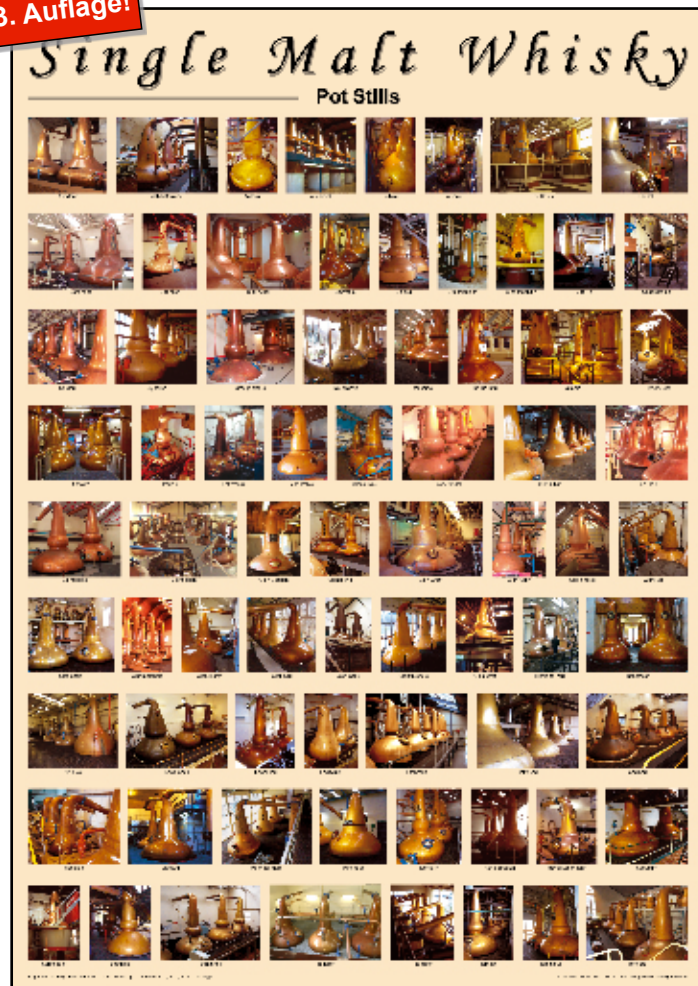

The Whisky Store

Treffpunkt feiner Geister®

Theresia Lüning · Am Grundwassersee 4 · 82402 Seeshaupt · Germany

E-Mail: Thea@Whisky.de · Internet: www.Whisky.de

3. Auflage!

Poster Pot Stills

DIN A1 84 x 59 cm

€ 8,90

2. Auflage!